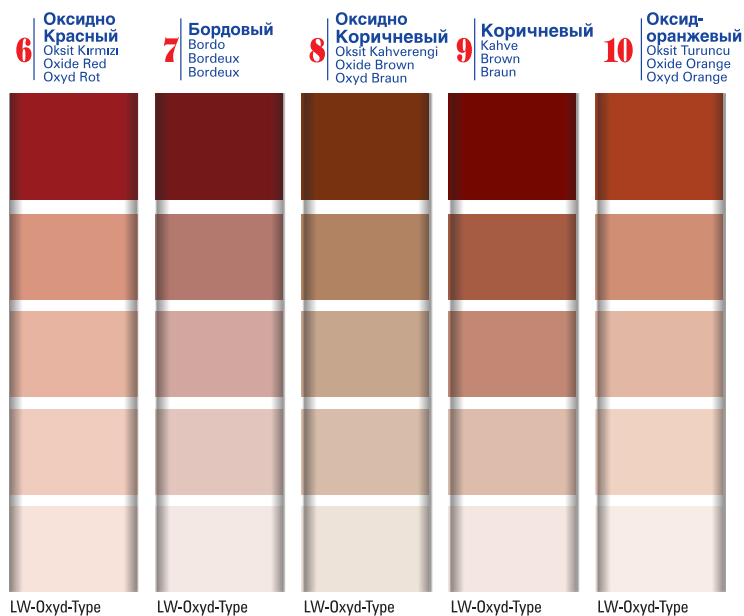

STYLISHCOAT - SILK PLASTER

101

105

130

107

103

Toz polimer esaslı, sağlıklı ve dekoratif iç cephe duvar kaplama malzemesi.

Powder polymer based, healthy and decorative interior wall covering material

DECORATIVE PAINT

E F F E C T DECORATIVE

108

113

106

119

138

102

139

STYLISHCOAT - TRAVERTEN

Akrilik kopolimer çimento esaslı, antik taş görünümlü dekoratif boya.

Acrylic copolymer cement based, antique stone look decorative paint.

DECORATIVE PAINT

STYLISHCOAT

collor mix

Universal Konsantre Renk Pastası

Multi-Purpose Tinting Paste

* Цвета в данном каталоге максимально приближены к оригинальным

* This colors can be used as an approximate guide.

* Bu karteladaki renkler orjinaline en yakın renklerdir.