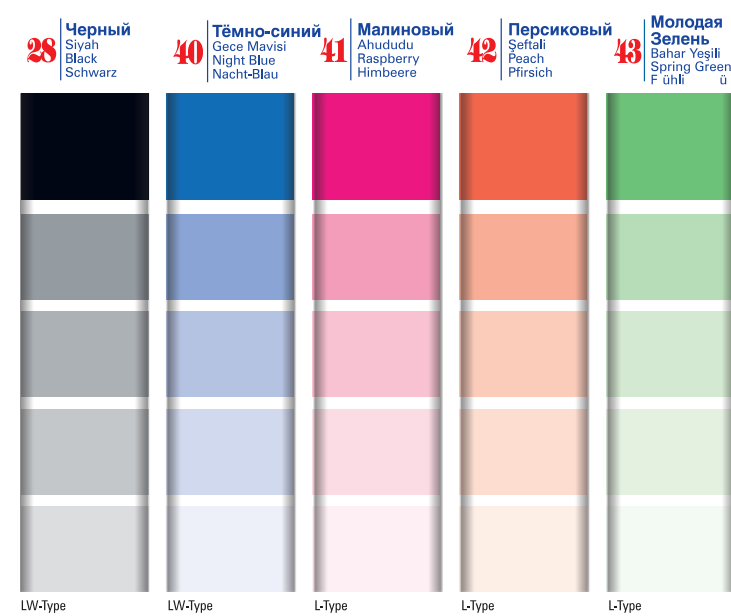

DECORATIVE PAINT

E F F E C T DECORATIVE

108

113

106

119

138

102

112

110

135

140

126

116

117

129

139

STYLISHCOAT - TRAVERTEN

Akrilik kopolimer çimento esaslı, antik taş görünümlü dekoratif boya.

Acrylic copolymer cement based, antique stone look decorative paint.

DECORATIVE PAINT

STYLISHCOAT

collor mix

Universal Konsantre Renk Pastası

Multi-Purpose Tinting Paste

* Цвета в данном каталоге максимально приближены к оригинальным

* This colors can be used as an approximate guide.

* Bu karteladaki renkler orjinaline en yakın renklerdir.