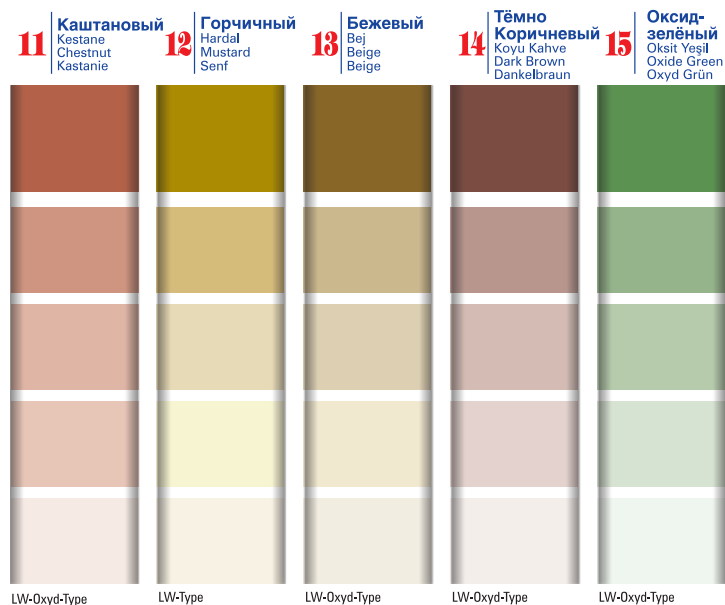

STYLISHCOAT - SILK PLASTER

101

105

130

107

103

Toz polimer esaslı, sağlıklı ve dekoratif iç cephe duvar kaplama malzemesi.

Powder polymer based, healthy and decorative interior wall covering material

DECORATIVE PAINT

E F F E C T DECORATIVE

108

113

106

119

138

102

139

STYLISHCOAT - TRAVERTEN

Akrilik kopolimer çimento esaslı, antik taş görünümlü dekoratif boya.

Acrylic copolymer cement based, antique stone look decorative paint.

DECORATIVE PAINT

STYLISHCOAT

collor mix

Universal Konsantre Renk Pastası

Multi-Purpose Tinting Paste

* Цвета в данном каталоге максимально приближены к оригинальным

* This colors can be used as an approximate guide.

* Bu karteladaki renkler orjinaline en yakın renklerdir.