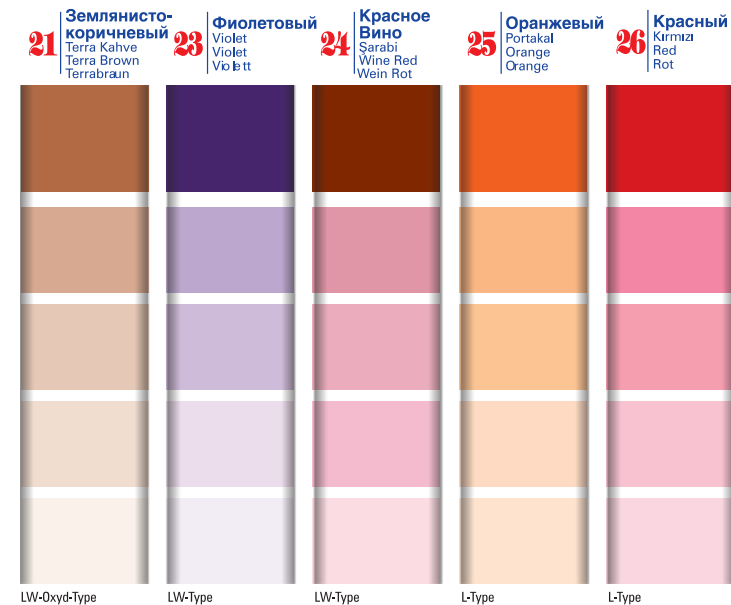

STYLISHCOAT - SILK PLASTER

101

105

130

107

103

Toz polimer esaslı, sağlıklı ve dekoratif iç cephe duvar kaplama malzemesi.

Powder polymer based, healthy and decorative interior wall covering material

112

110

135

140

126

116

117

129

139

STYLISHCOAT - TRAVERTEN

Akrilik kopolimer çimento esaslı, antik taş görünümlü dekoratif boya.

Acrylic copolymer cement based, antique stone look decorative paint.

DECORATIVE PAINT

STYLISHCOAT

collor mix

Universal Konsantre Renk Pastası

Multi-Purpose Tinting Paste

* Цвета в данном каталоге максимально приближены к оригинальным

* This colors can be used as an approximate guide.

* Bu karteladaki renkler orjinaline en yakın renklerdir.